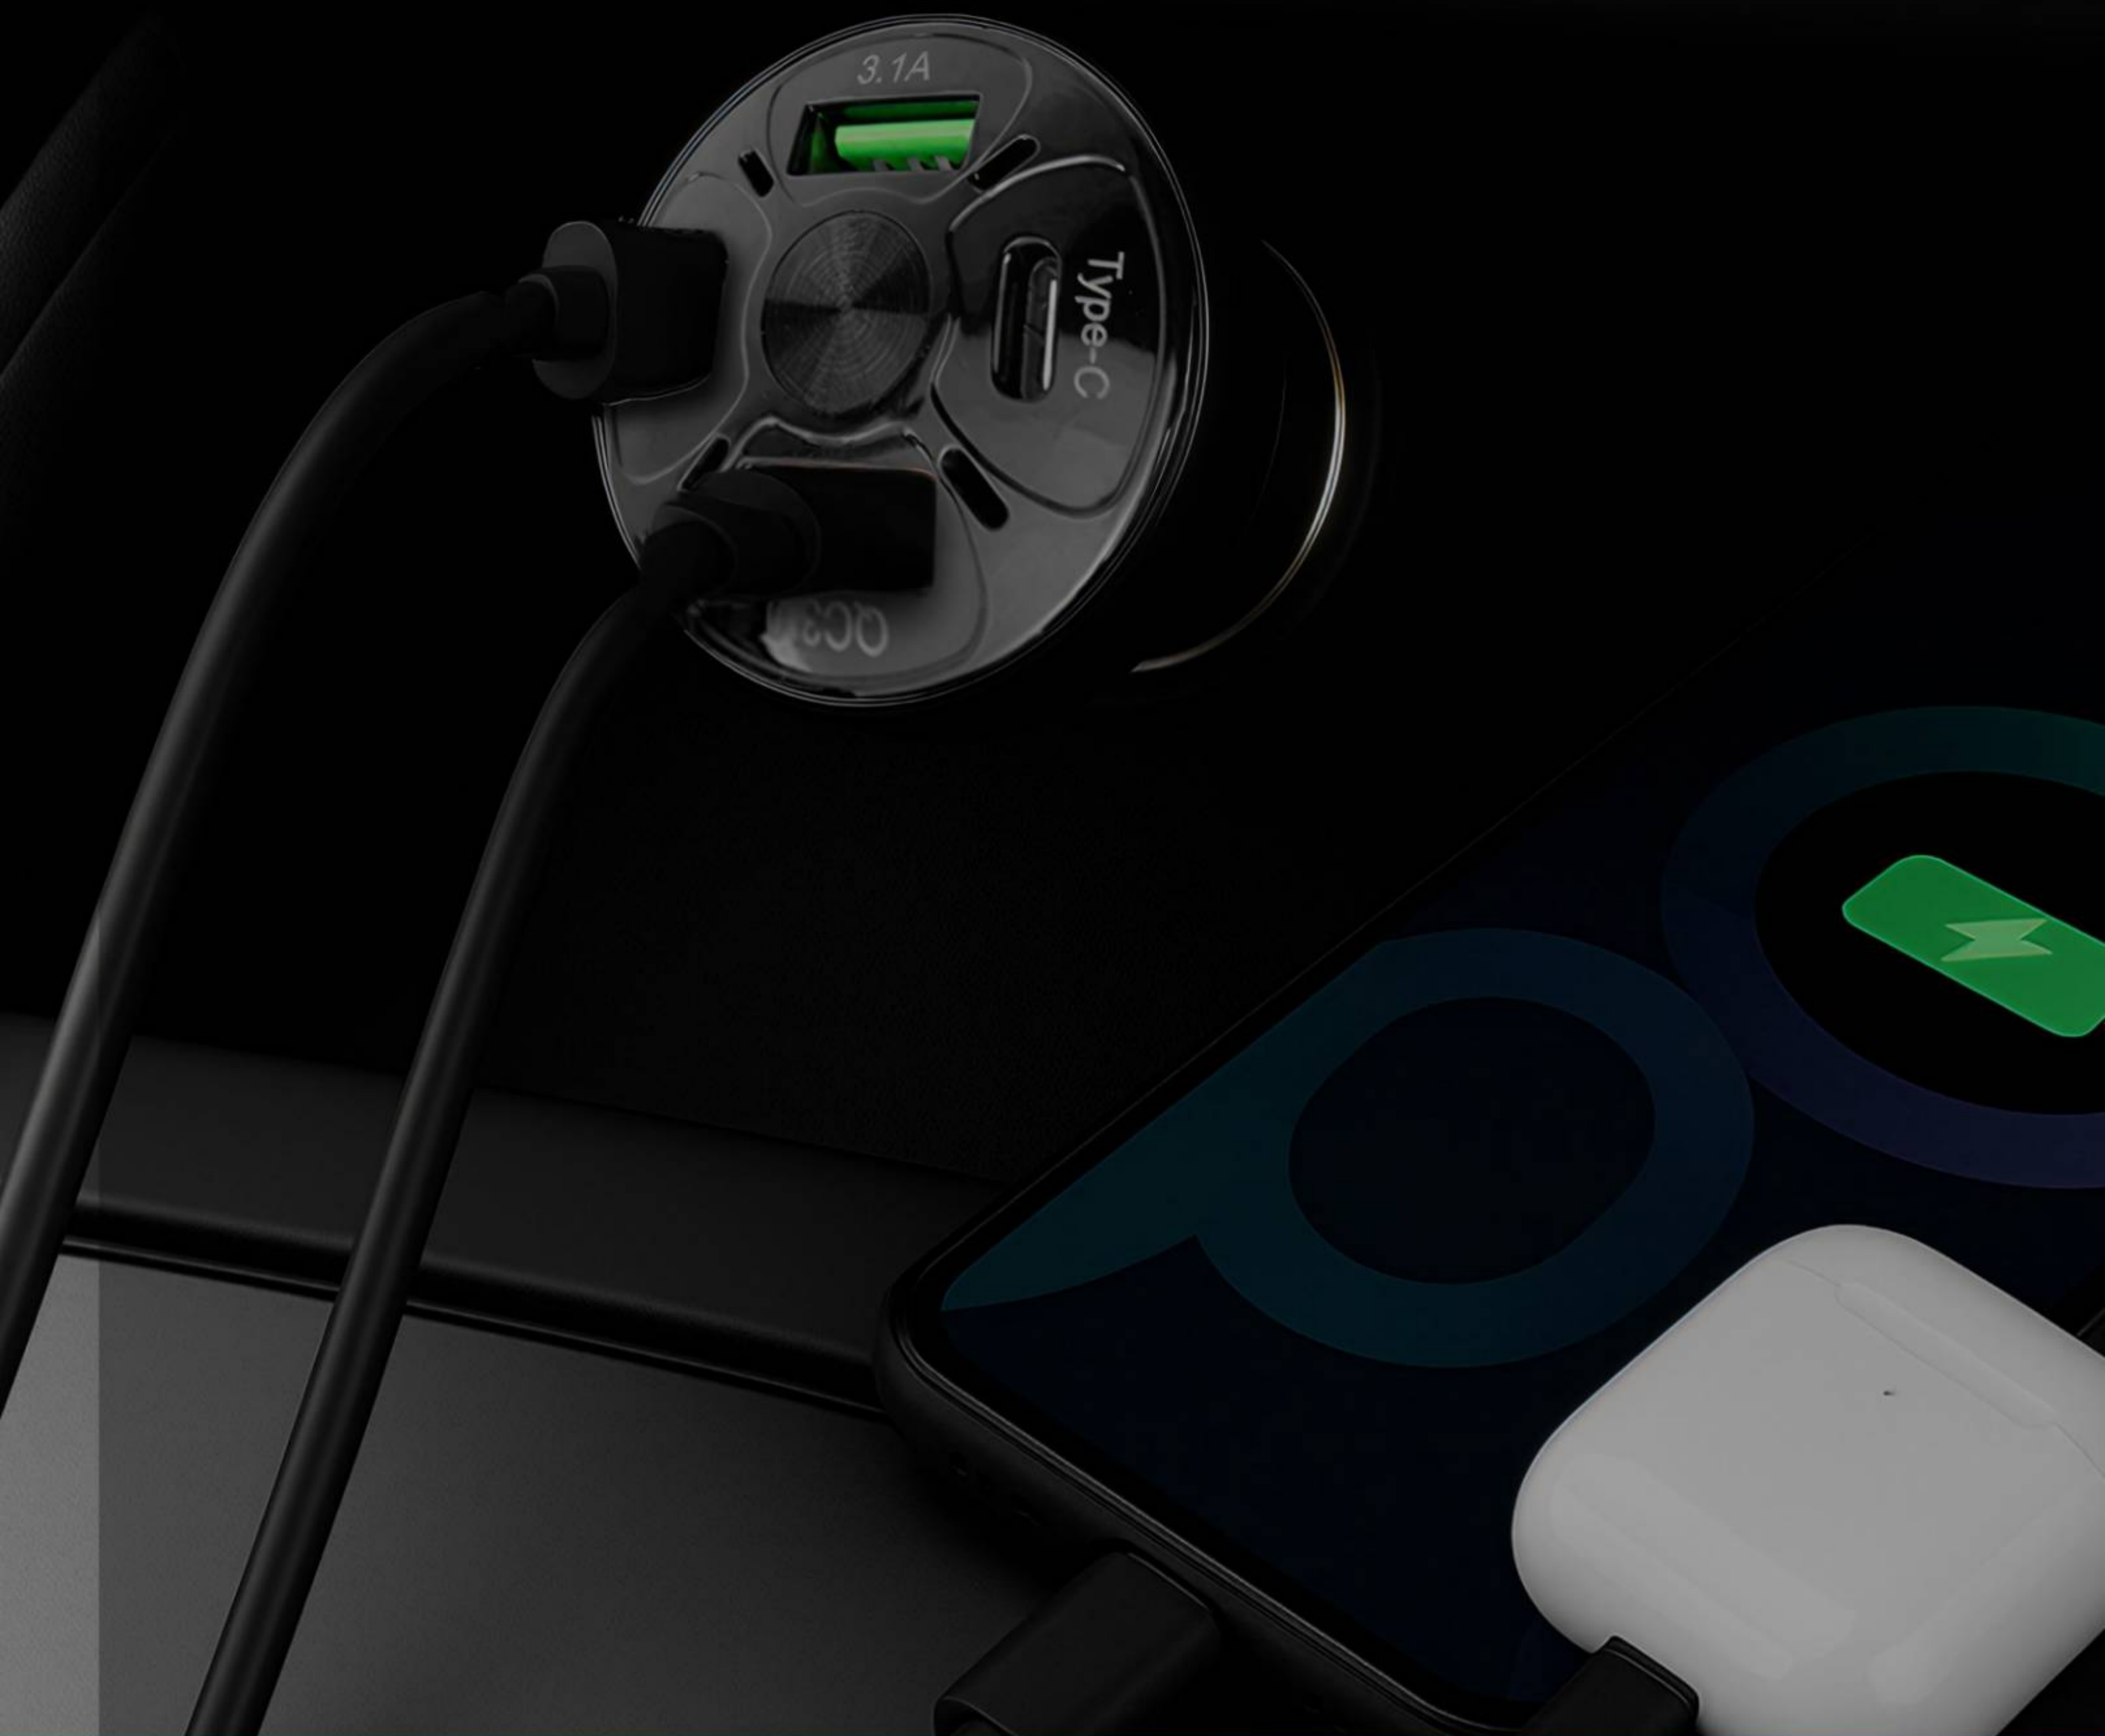

R2B Store B.V.
Polderweg 7
1446AA Purmerend

FR
**LE TRI
+ FACILE**

Séparez les éléments avant de trier