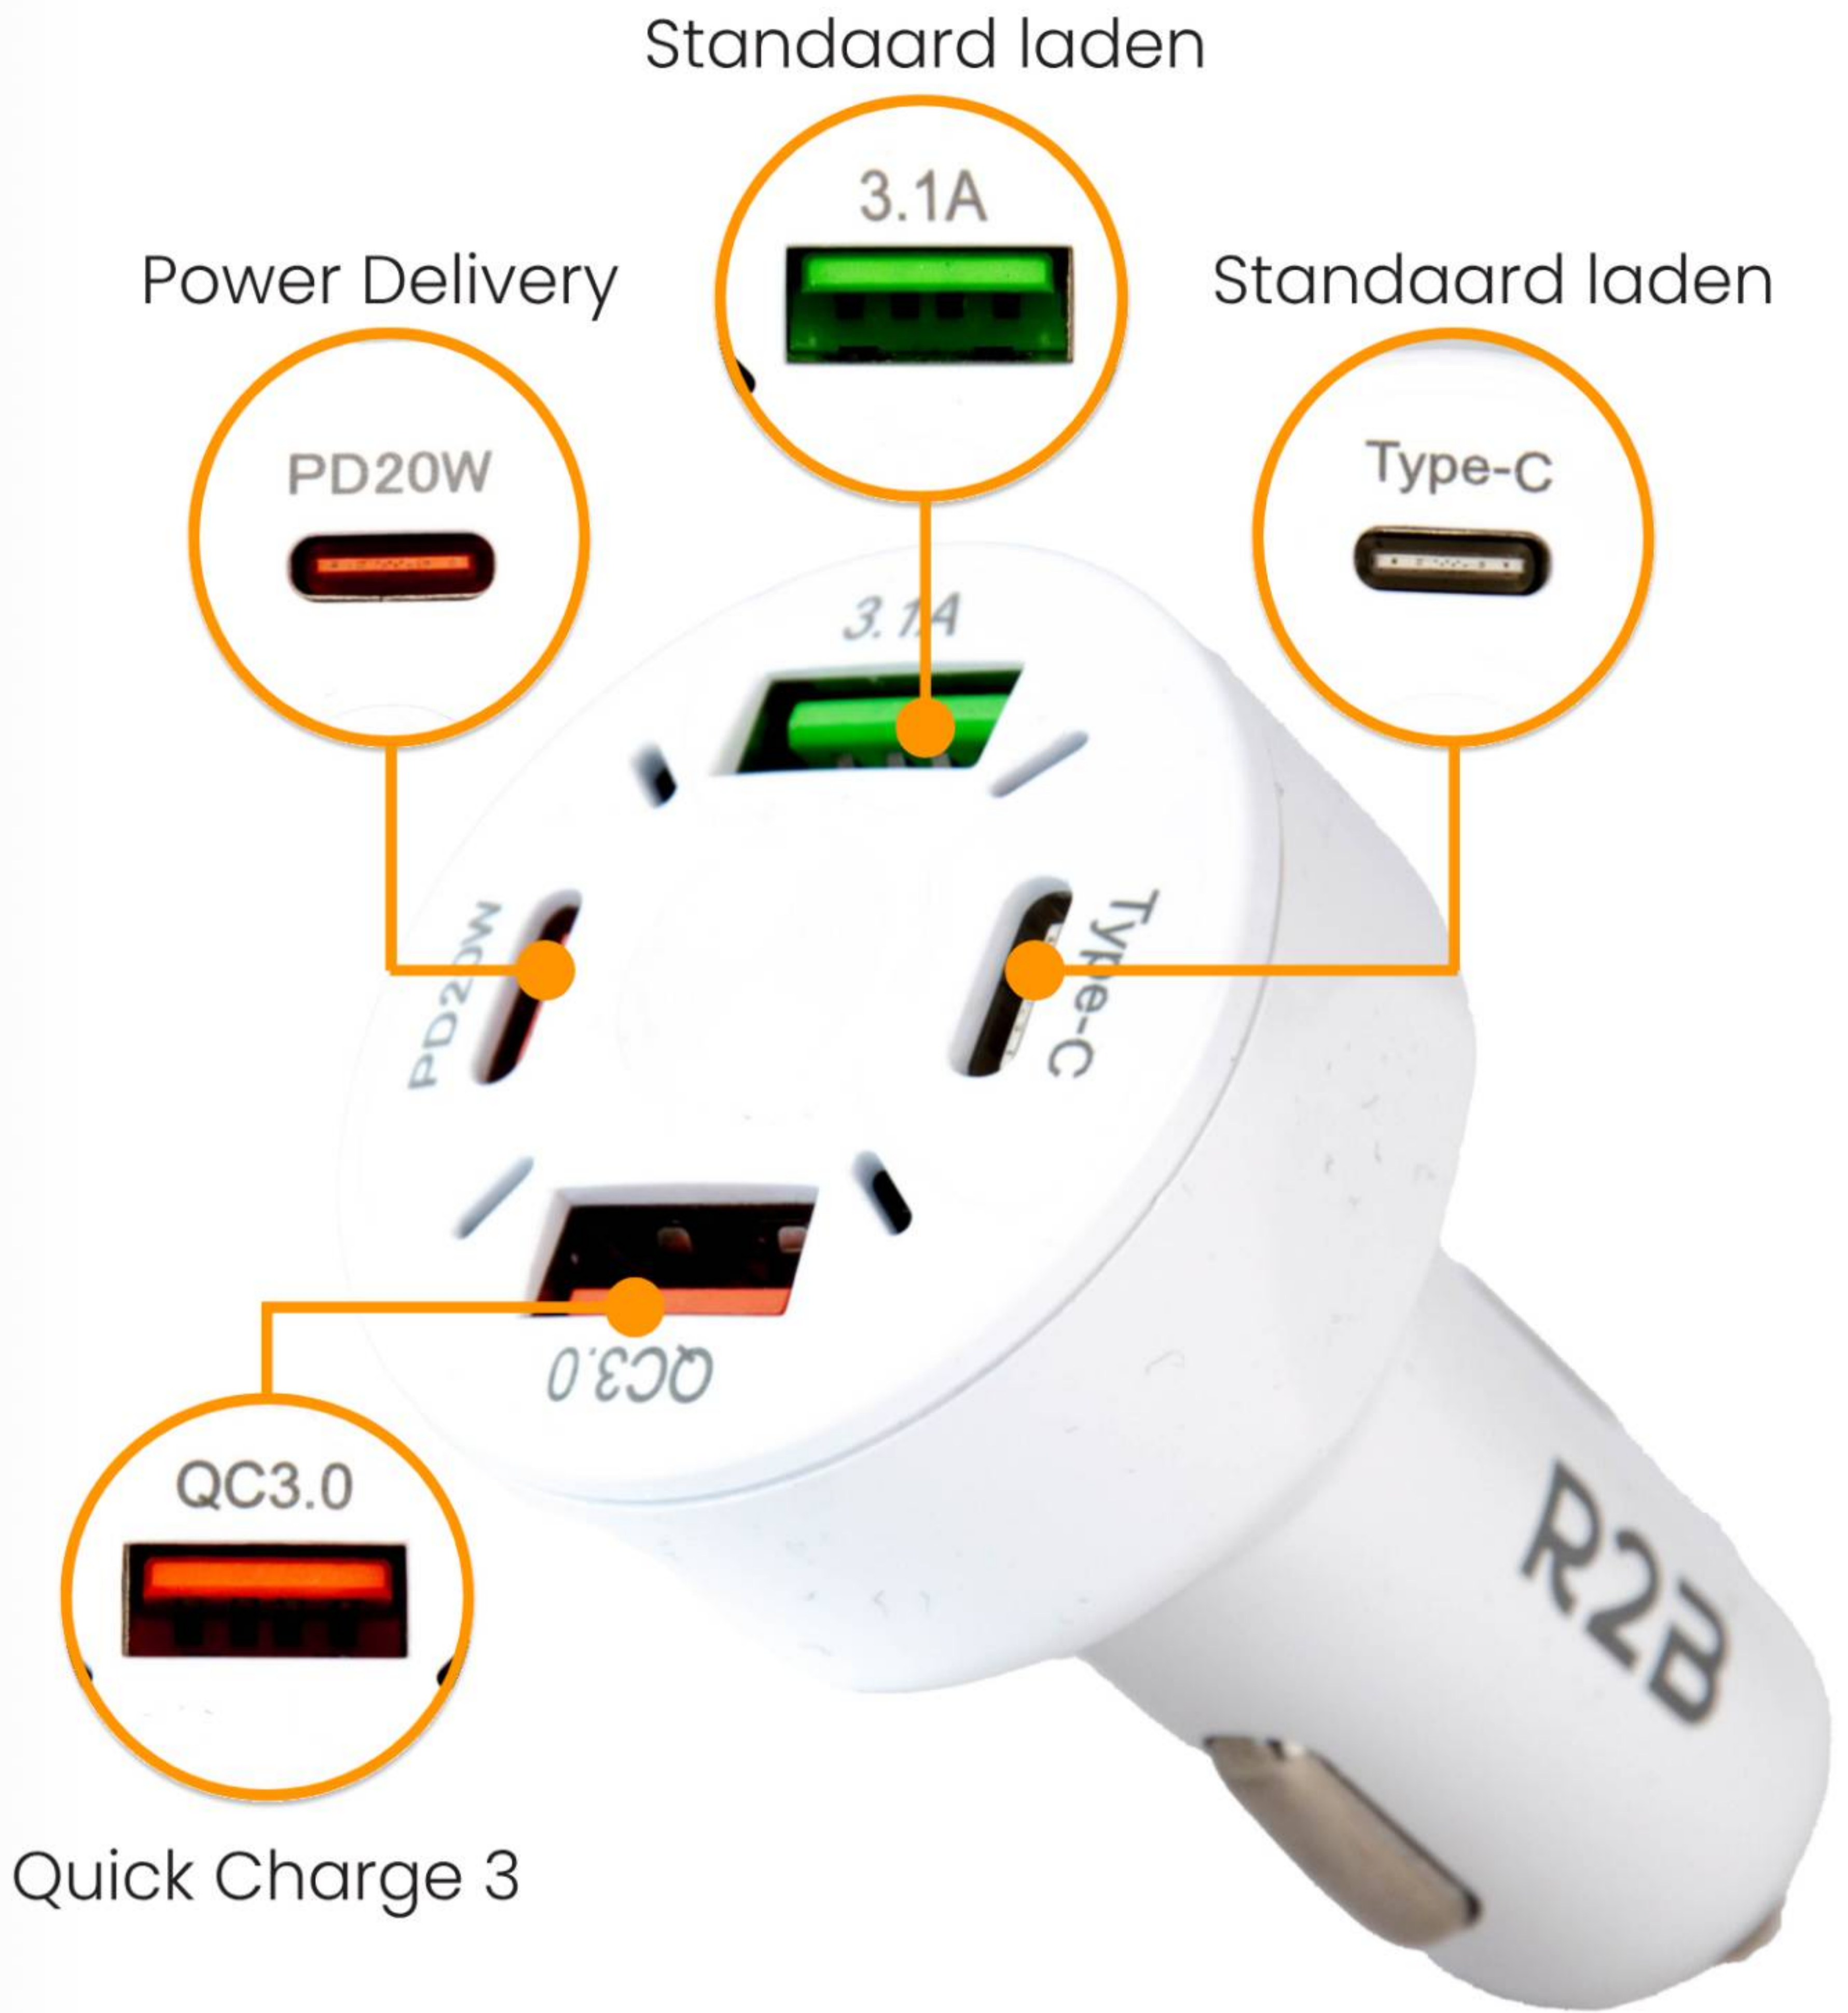

2. Installatie

2.1 Product diagram