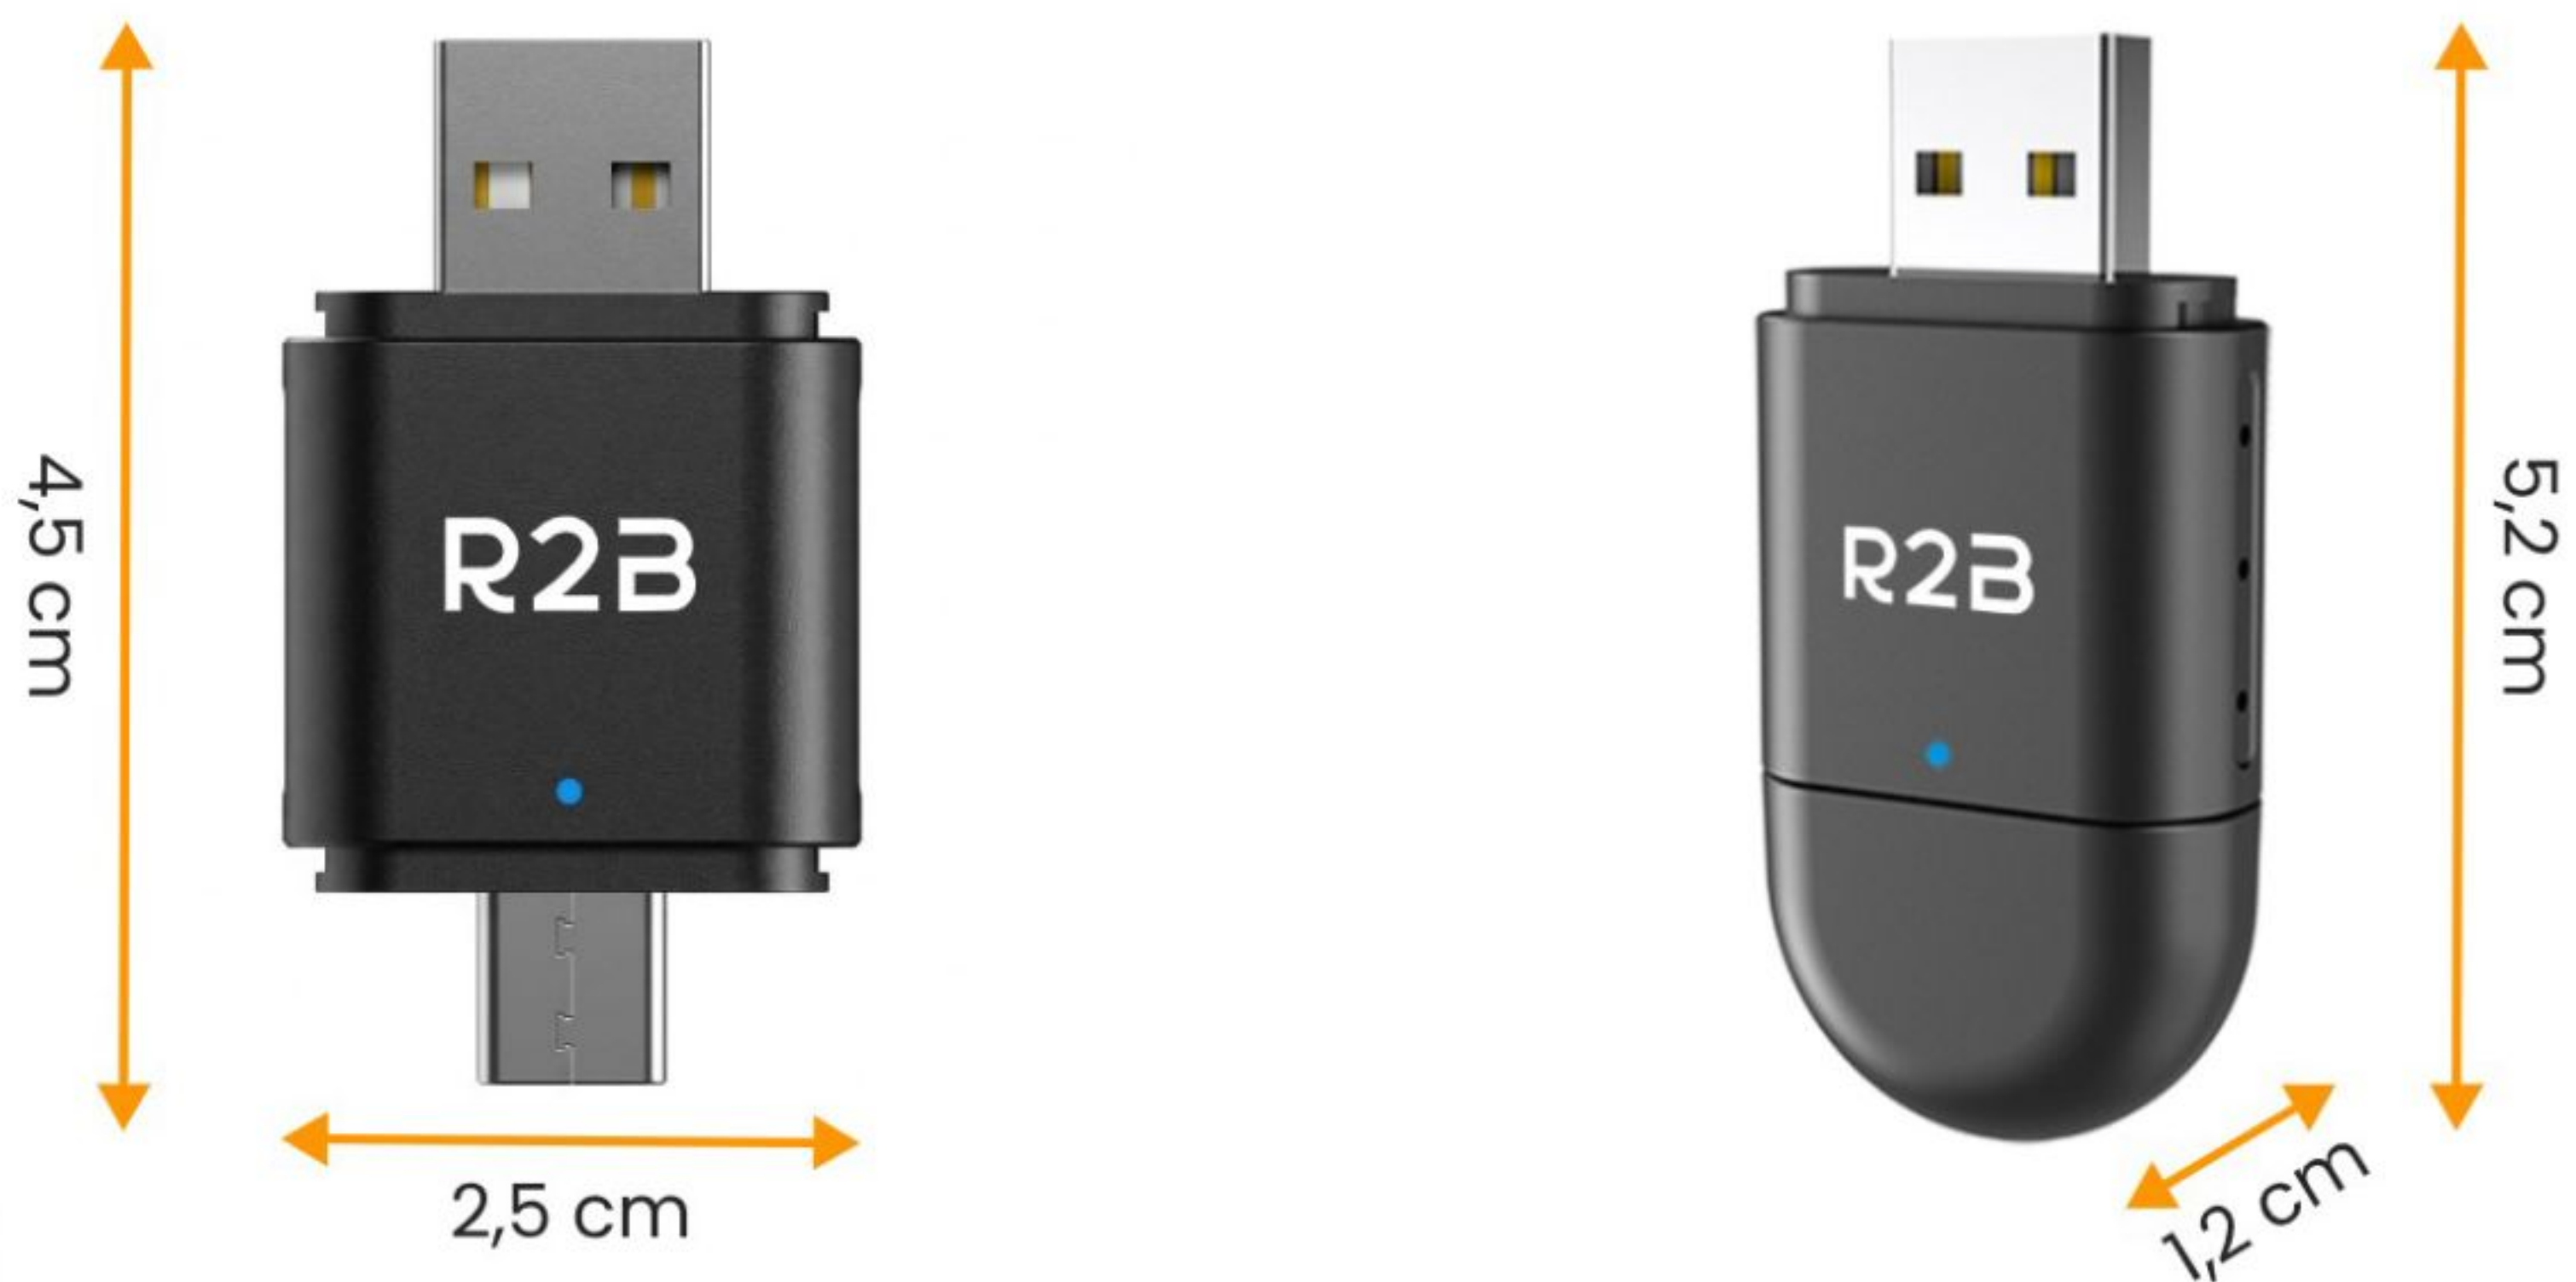

2. Installatie

2.1 Product diagram