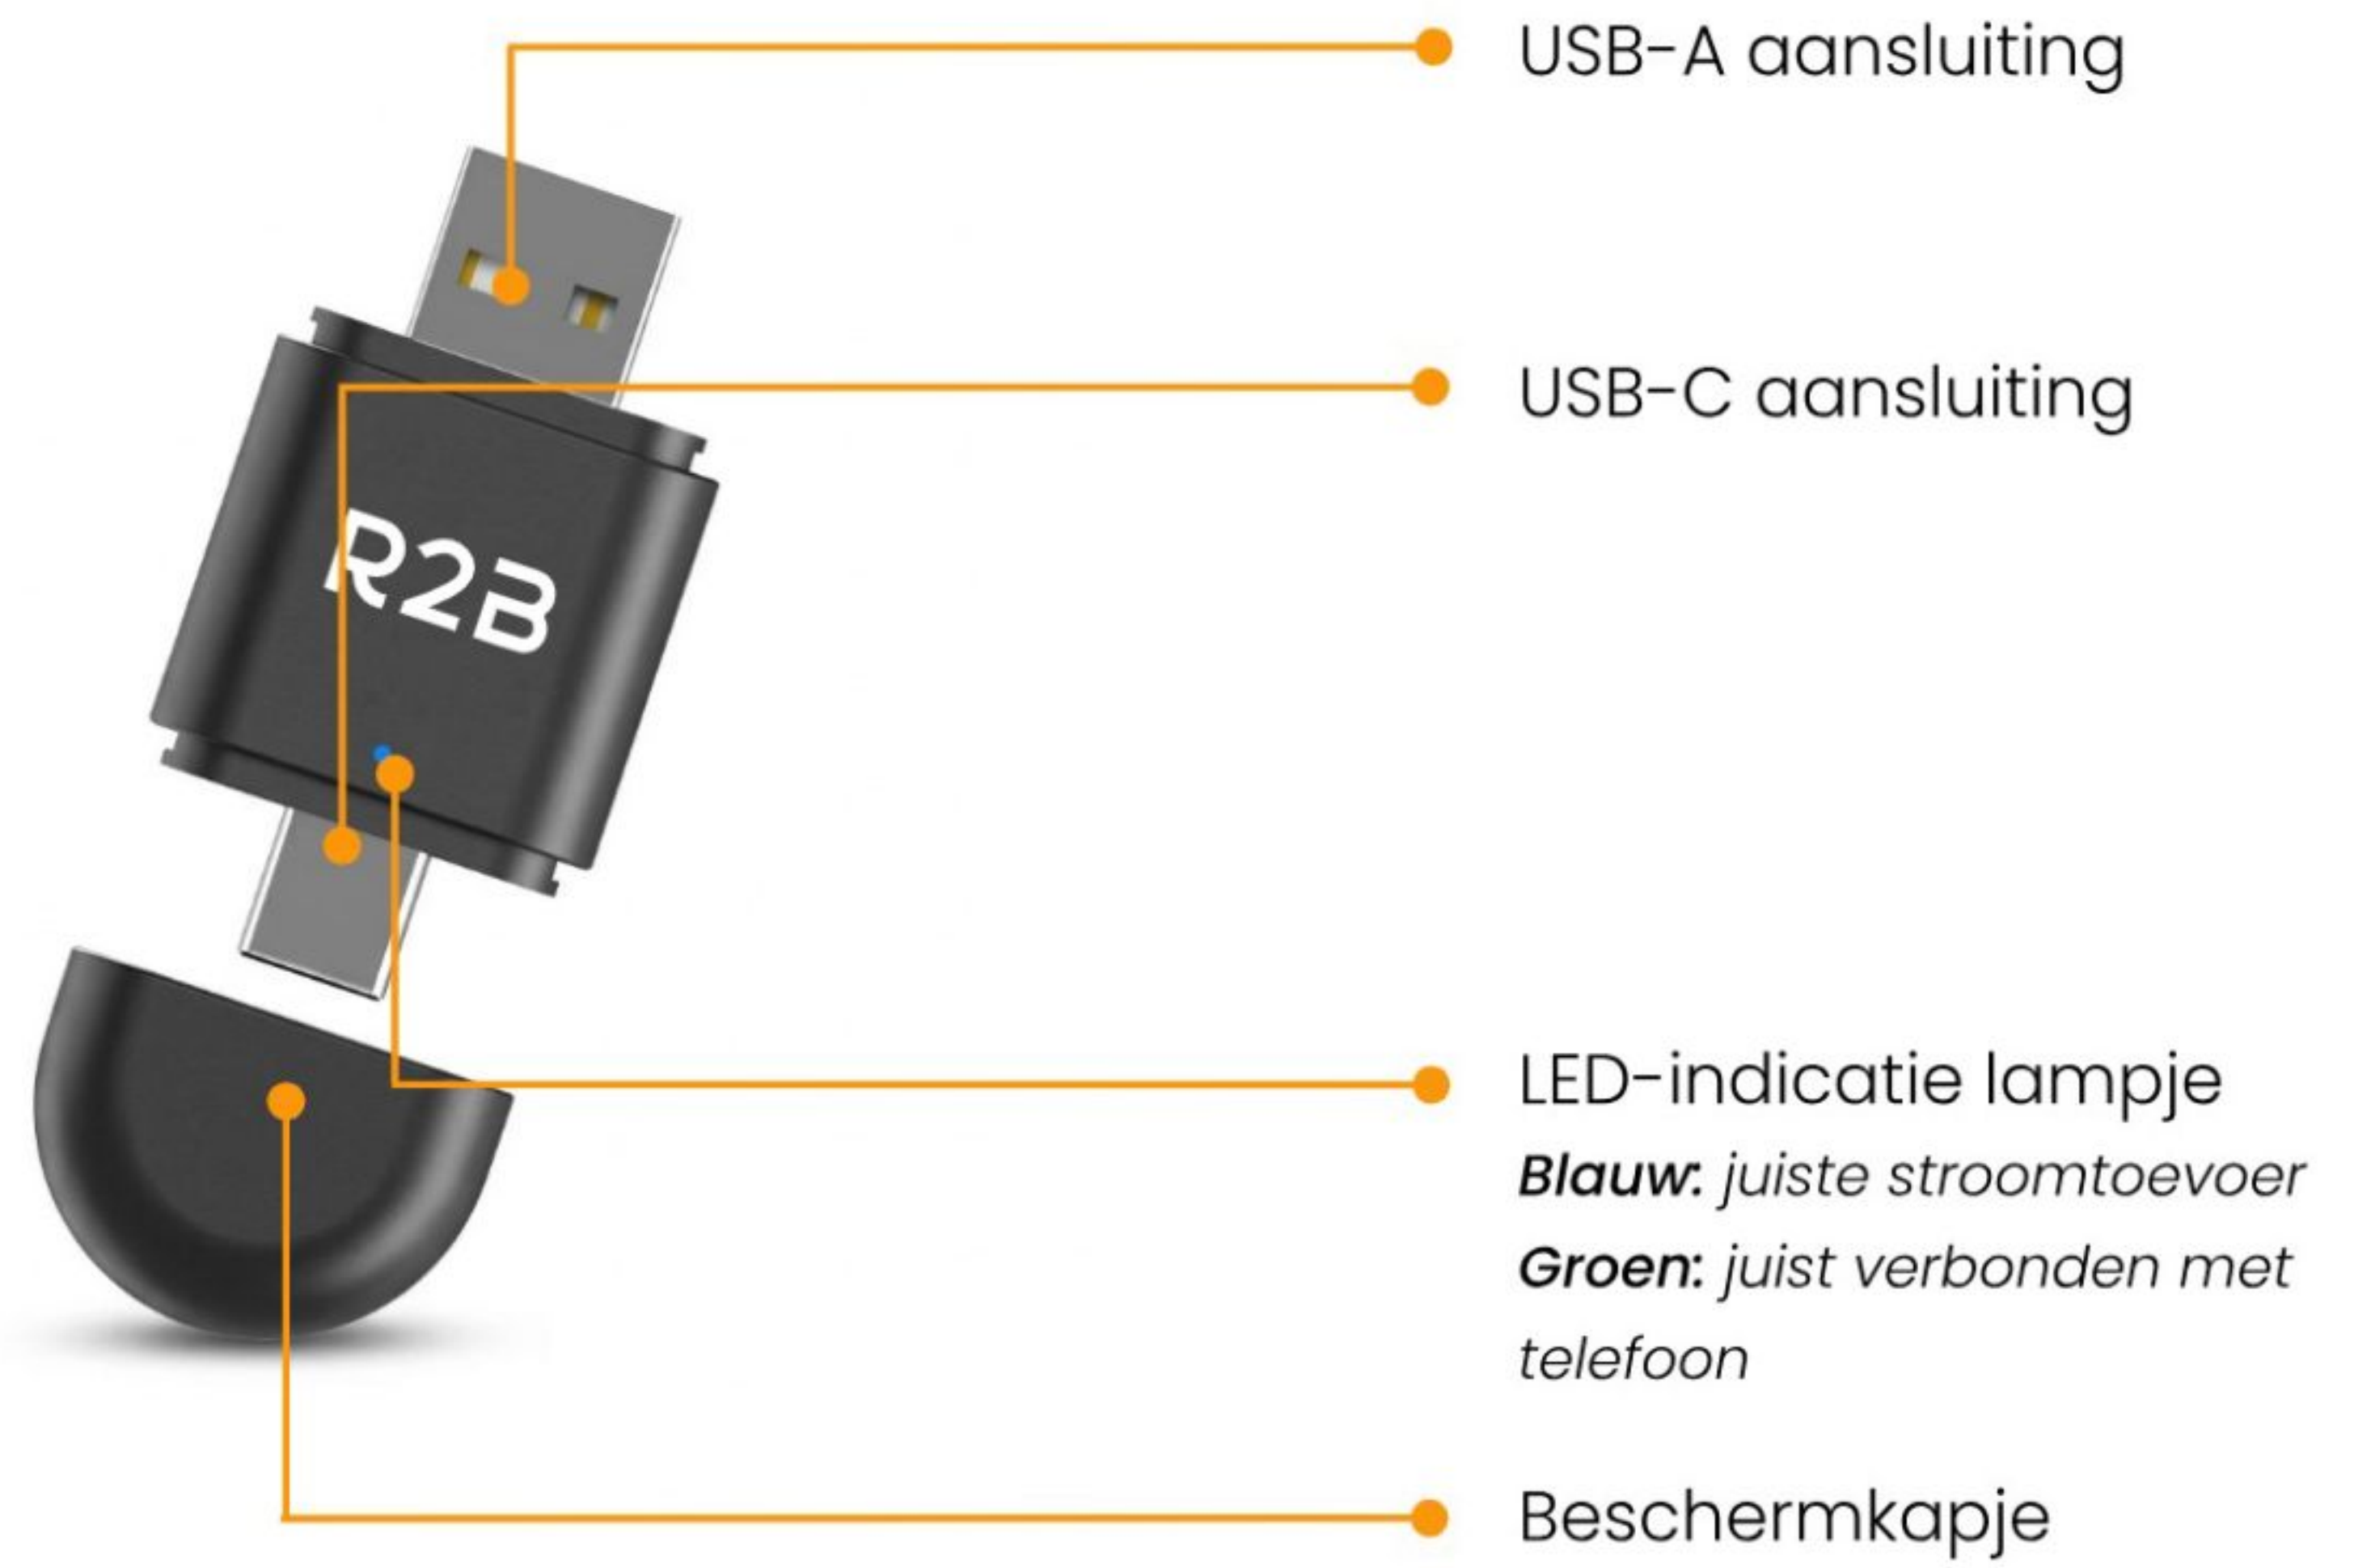

2. Installatie

2.1 Product diagram